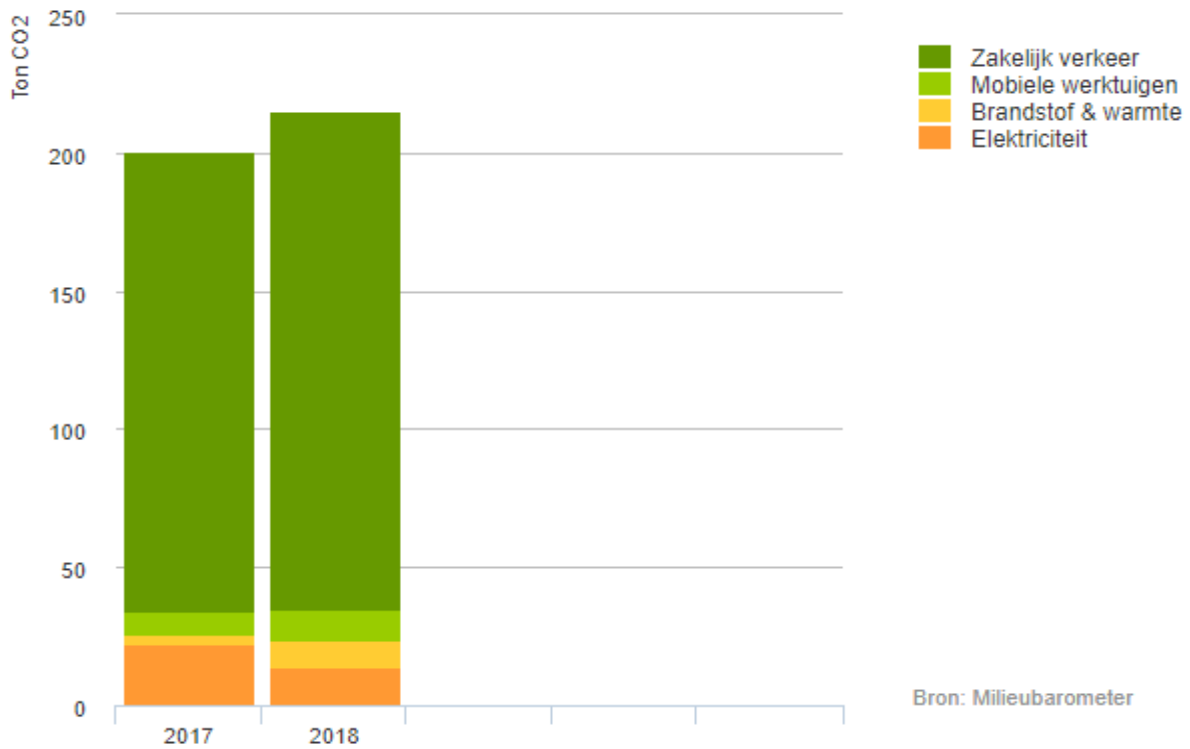

CO2-footprint Bomenwacht Nederland 2018

De CO2-footprint van Bomenwacht Nederland bedroeg in 2018 **215 ton CO2**.

Verreweg het grootste deel van de uitstoot (84%) werd veroorzaakt door het **zakelijk verkeer**.