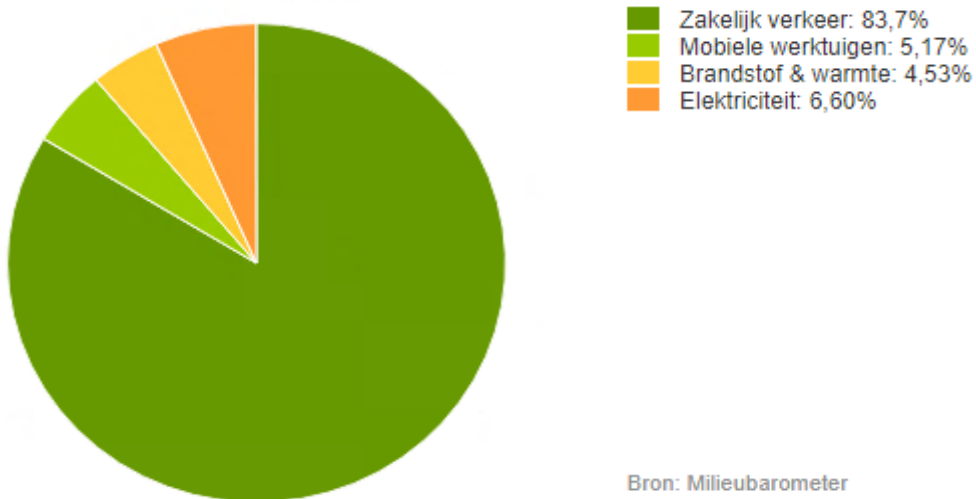

CO2-footprint Bomenwacht Nederland 2018

De CO2-footprint van Bomenwacht Nederland bedroeg in 2018 **215 ton CO2**.

Verreweg het grootste deel van de uitstoot (84%) werd veroorzaakt door het **zakelijk verkeer**.