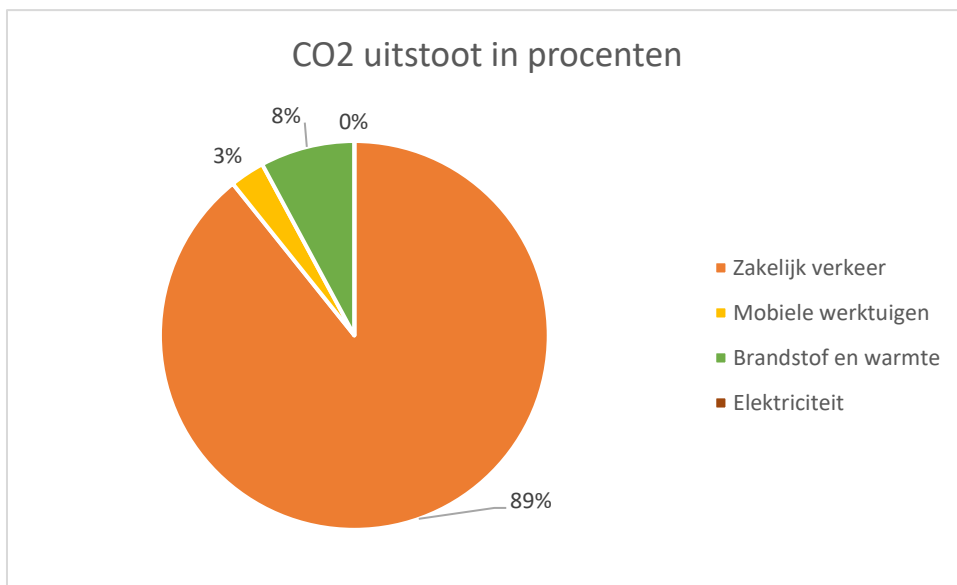

## CO2-footprint Bomenwacht Nederland 2019

De CO2-footprint van Bomenwacht Nederland bedroeg in 2019 **225,2 ton CO2**.

Verreweg het grootste deel van de uitstoot (89%) werd veroorzaakt door het **zakelijk verkeer**.