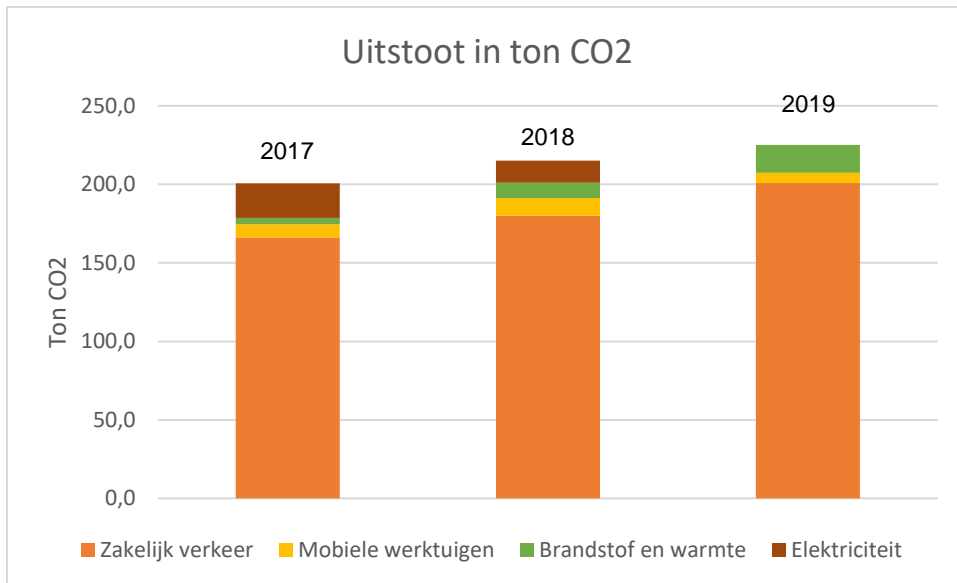

## CO2-footprint Bomenwacht Nederland 2019

De CO2-footprint van Bomenwacht Nederland bedroeg in 2019 **225,2 ton CO2**.

Verreweg het grootste deel van de uitstoot (89%) werd veroorzaakt door het **zakelijk verkeer**.